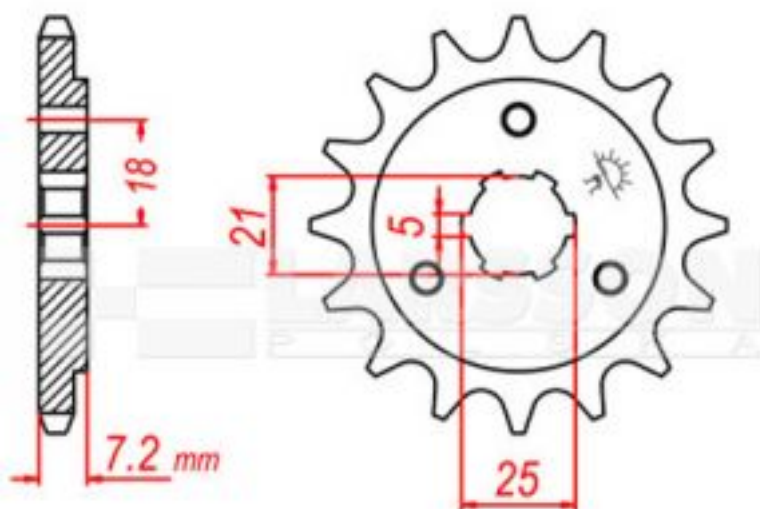

# NetBiker.pl

części motocyklowe

Chain 520

JTF 437

zębatka przednia F437-15, 15Z, rozmiar 520

1.	Rodzaj materiału	Stalowa
2.	Model	437
3.	Rozmiar	520
4.	Ilość zębów	15
5.	Srednica A [mm]	25
6.	Srednica B [mm]	21

7.	Srednica C [mm]	36
8.	Ilość zębów wielowpustu	6
9.	Szerokość wypustu [mm]	5