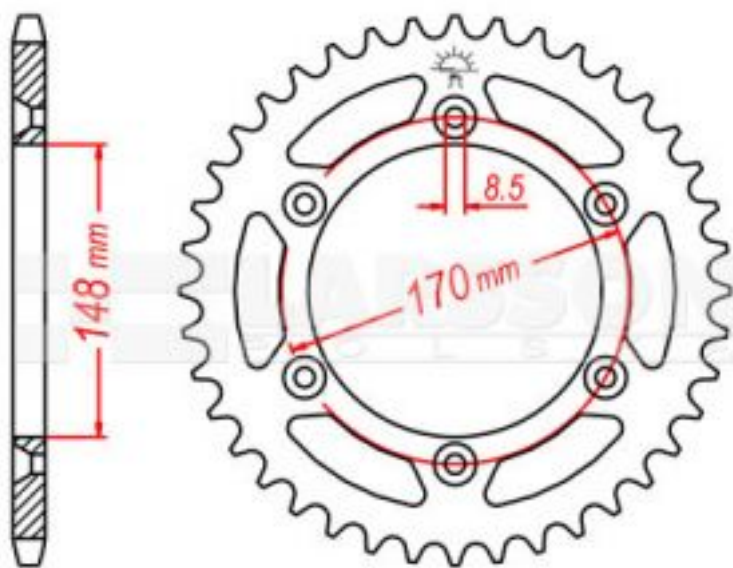

NetBiker.pl

części motocyklowe

Chain 520

JTR 828

Stalowa zębatka tylna 828-42, 42Z, rozmiar 520

1.	Rodzaj materiału	stalowa
2.	Model	828
3.	Rozmiar	520
4.	Ilość zębów	42
5.	Srednica A [mm]	148
6.	Srednica B [mm]	170

7.	Srednica C [mm]	8,5
8.	Srednica D [mm]	